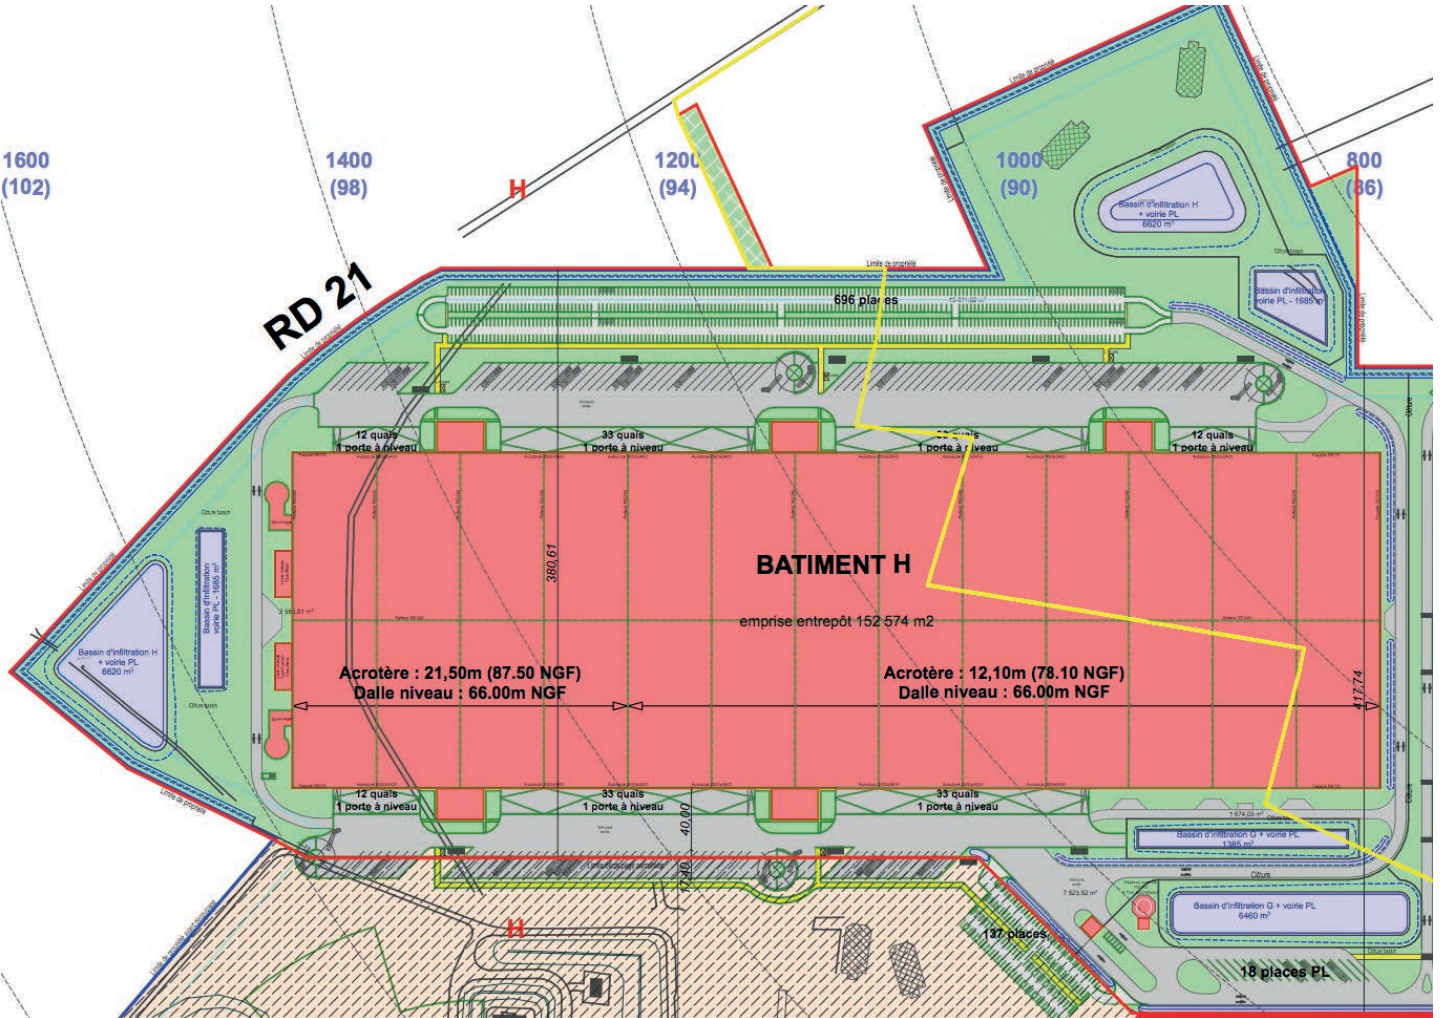

Pour toute information, ou pour visiter le site, merci de contacter :

CONTACT