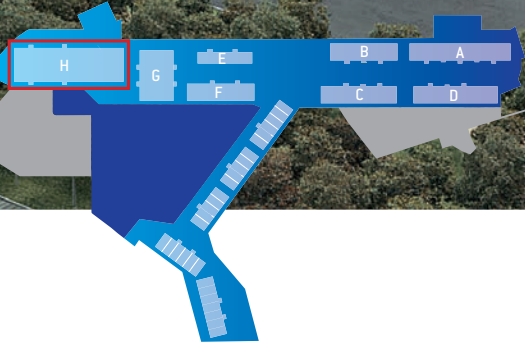

E-VALLEY

PARC LOGISTIQUE E-VALLEY

Epinoy (62) / Haynecourt (59)

157 574 m² Total / 5 687 m² Bureaux

ENTREPÔT H :

Surface utile totale : 157 574 m²

Surface bureaux : 5 687 m²

Température dans l'entrepôt : 12°C/ 54°F

Sprinkler : « ESFR »

Hauteur libre sous poutre : 10,5 m et 19,4 m

Poids supporté : 5t/m², avec option d'augmentation

Disposition des colonnes : trames 12 m x 18 m

Parking :

- Jusqu'à 168 quais Autodocks
- 7 portes à niveau
- 696 places VL
- 18 places PL

Rubriques ICPE :

1510,1530,1532,2662,2663.1,2663.1,2663.2,1450,2925,4741,4801,4331,4755.2,4734.2,4440,4321,4320,1436,4755.1

Localisation

Proche des grandes villes :

Lille: 1h

Paris: 1h30 via A1

Brussels: 1h30

Cologne: 3h via A2

Proche des ports majeurs

européens :

Calais: 1h30 via A26

Anvers : 2h via A2

Pour toute information, ou pour visiter le site, merci de contacter :

CONTACT

Paris:
Tél. (+33)1 79 35 55 55
8, rue Lincoln - 75008 Paris